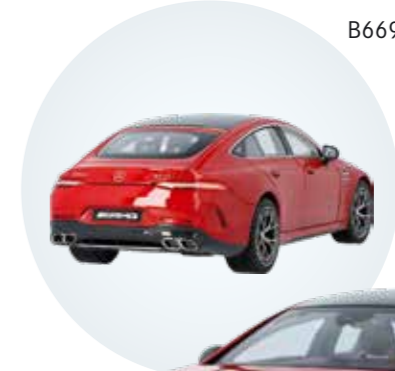

B66959665 (vel. 44-47)

~~2.663 RSD~~

2.396 RSD

AMG

MERCEDES-AMG ONE, C298  
AUTO MODEL, NZG, 1:18  
B66961043  
17.970-RSD  
**16.173 RSD**

MERCEDES-AMG G 63  
AUTO MODEL, Minichamps, 1:18  
B66963304  
22.629-RSD  
**20.366 RSD**